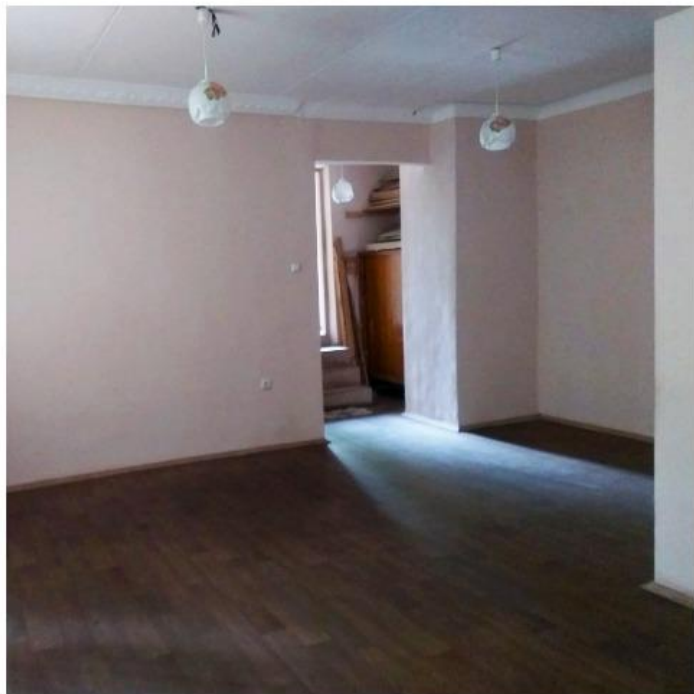

# г. Челябинск, ул. Богдана Хмельницкого 14

**ПСН 51,5 кв.м**

**40 000 РУБ/МЕС\***

Помещение свободного назначения 51.5 кв.м находится в здании на оживленном перекрестке. Рядом сквер, детский парк, ледовый дворец.

- Отдельный вход со двора.
- Два кабинета, с/у, подсобное помещение.
- Коммуникации центральные.

**ПСН 51,5 КВ.М**

**40 000 РУБ/МЕС\***

**ФОТО**

Тел.: +7-985-520-05-79;

E-mail: [arenda@mechel.com](mailto:arenda@mechel.com)