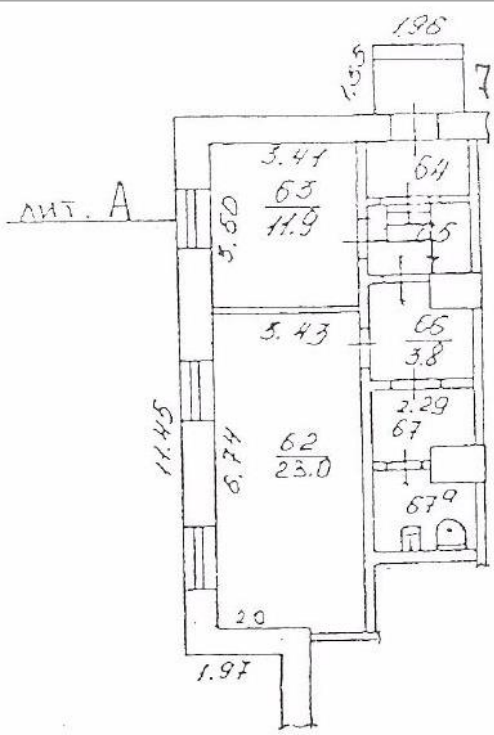

# г. Челябинск, ул. Богдана Хмельницкого 14

**ПСН 51,5 кв.м**

**40 000 РУБ/МЕС\***

Помещение свободного назначения 51.5 кв.м находится в здании на оживленном перекрестке. Рядом сквер, детский парк, ледовый дворец.

- Отдельный вход со двора.
- Два кабинета, с/у, подсобное помещение.
- Коммуникации центральные.

**ПСН 51,5 КВ.М**

**40 000 РУБ/МЕС\***

**ФОТО**

Тел.: +7-985-520-05-79;

E-mail: [arenda@mechel.com](mailto:arenda@mechel.com)